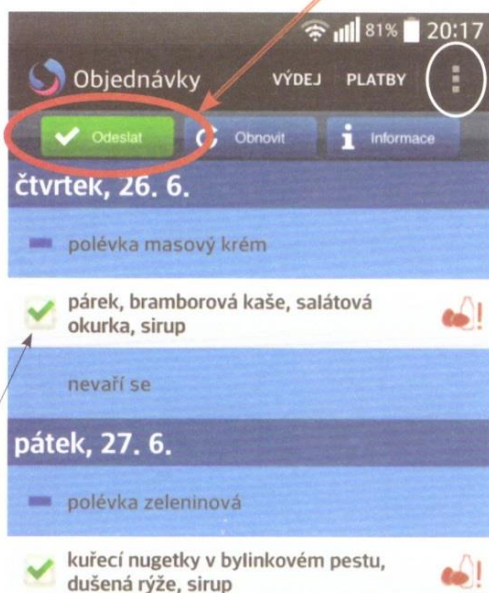

Stáhněte si mobilní aplikaci pro Android

výběr jídelny

zadejte jméno

zadejte heslo

jméno a heslo vám přidělí jídelna

nezapomeňte provedené změny vždy odeslat

možnost nastavit aplikaci
a zaslání informací e-mailem

Zasílané zprávy:

- potvrzení objednávky
- nedostatečná výše konta
- neodebíraná strava
- měsíční přehled

objednávání a odhlášení

informace o alergenech

výběr jídelny

zadejte jméno

zadejte heslo

jméno a heslo vám přidělí jídelna